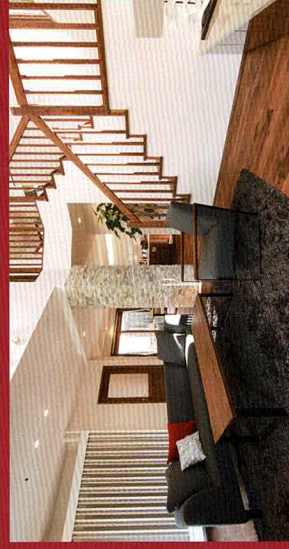

[中部デザイン協会] × [OKAYA HOMES] コラボ企画

モデルハウスで展覧会

～桜の花咲く頃、居心地の良い空間に18名のクリエイターが彩りを加えます～

安藤 栄子 [陶磁器デザイン] / いだ ゆみ [イラスト] / 宇賀 敏夫 [インテリアプロダクトデザイン] / 奥田 祐 [写真]
 梶原 大輔 [グラフィックデザイン・写真] / カトリーヌ [インテリアデザイン] / 河村 宏三郎 [陶芸] / 鬼頭 正信 [金属造形]
 杉山 ひとみ [陶磁器デザイン] / 西尾 香美 [イラスト] / 西村 知弘 [絵画] / 丹羽 幸子 [布のイラスト]
 野々山 ちさと [イラスト・ワイヤーアート] / 松森 健 [映像] / 丸井 とも子 [カルトナージュ] / 水野 真人 [イラスト]
 ユミコ・ミノラ [絵織物] / 森本 健 [グラフィックデザイン] 五十音順